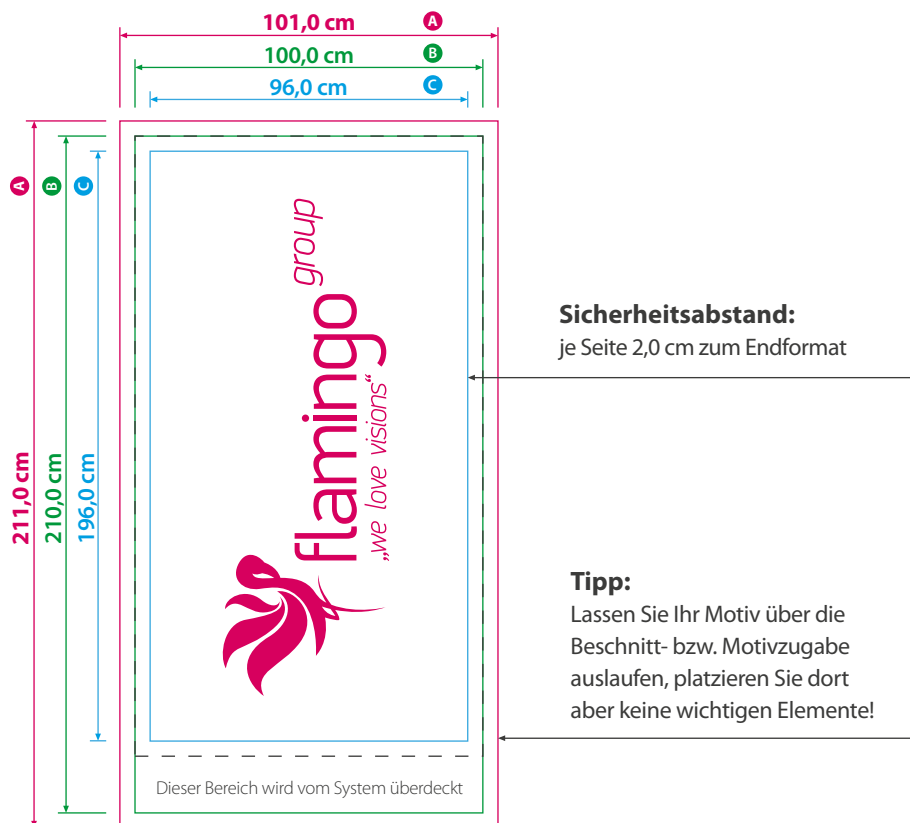

Roll Up Delta Lite 100x200cm

Bitte legen Sie Ihre Druckdaten nach folgenden Angaben und Hinweisen entsprechend an!

Bei Fragen oder Problemen wenden Sie sich bitte an: service@flamingo-shop.eu

Allgemeine Informationen zum korrekten Anlegen Ihrer Druckdaten finden Sie auch auf www.flamingo-shop.eu/druckdaten

Datenformat: 101,0 x 211,0 cm (BxH)

Endformat: 100,0 x 210,0 cm (BxH)

Sichtformat: 100,0 x 200,0 cm (BxH)

Hinweis: Dargestellte Zeichnung ist nicht maßstabsgetreu

Bitte verwenden Sie unsere maßstabsgetreue Gestaltungsvorlage auf der Folgeseite - Maßstab 1:1

Legende:

A Datenformat

B Endformat

C Sicherheitsabstand

D Sichtformat