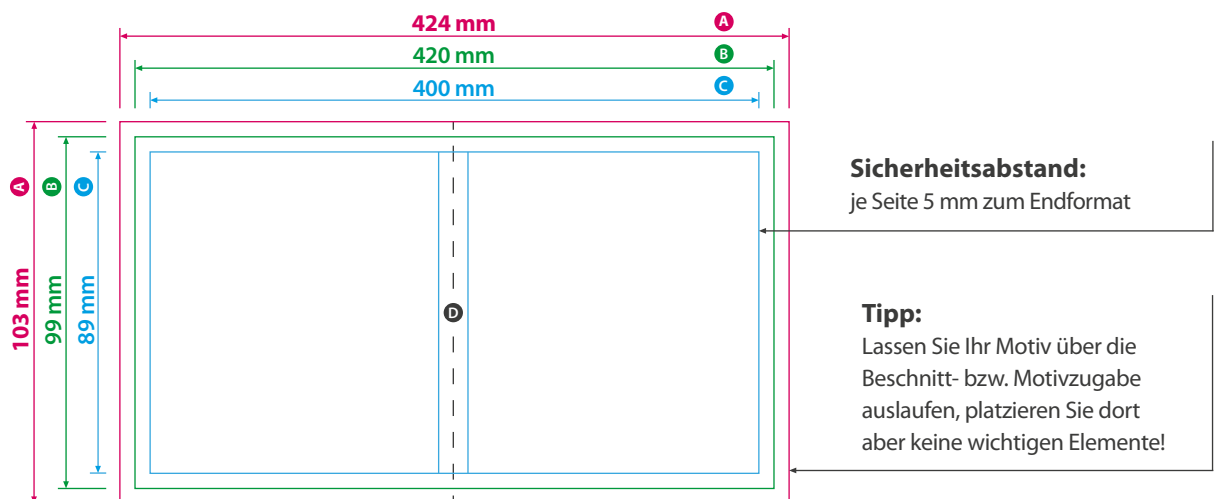

Faltblatt Einfachfalz 210x99mm

Bitte legen Sie Ihre Druckdaten nach folgenden Angaben und Hinweisen entsprechend an!

Bei Fragen oder Problemen wenden Sie sich bitte an: service@flamingo-shop.eu

Allgemeine Informationen zum korrekten Anlegen Ihrer Druckdaten finden Sie auch auf www.flamingo-shop.eu/druckdaten

Datenformat offen: 424 x 103 mm (BxH)

Endformat gefaltet: 210 x 99 mm (BxH)

Hinweis: Dargestellte Zeichnung ist nicht maßstabsgetreu

Bitte verwenden Sie unsere maßstabsgetreue Gestaltungsvorlage auf der Folgeseite - Maßstab 1:1

Sicherheitsabstand:
je Seite 5 mm zum Endformat

Tipp:
Lassen Sie Ihr Motiv über die
Beschnitt- bzw. Motivzugabe
auslaufen, platzieren Sie dort
aber keine wichtigen Elemente!

Legende:

- A Datenformat
- B Endformat
- C Sicherheitsabstand
- D Falz