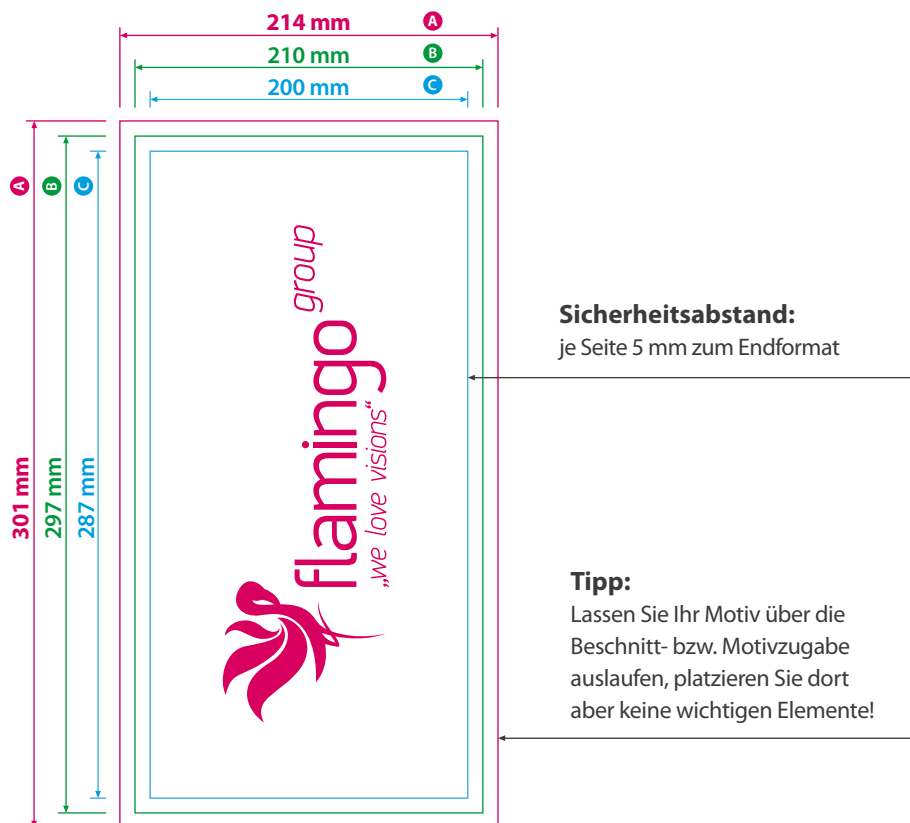

Flyer DIN A4 210x297mm

Bitte legen Sie Ihre Druckdaten nach folgenden Angaben und Hinweisen entsprechend an!

Bei Fragen oder Problemen wenden Sie sich bitte an: service@flamingo-shop.eu

Allgemeine Informationen zum korrekten Anlegen Ihrer Druckdaten finden Sie auch auf www.flamingo-shop.eu/druckdaten

Datenformat: 214 x 301 mm (BxH)

Endformat: 210 x 297 mm (BxH)

Hinweis: Dargestellte Zeichnung ist nicht maßstabsgetreu

Bitte verwenden Sie unsere maßstabsgetreue Gestaltungsvorlage auf der Folgeseite - Maßstab 1:1

Legende:

A Datenformat

B Endformat

C Sicherheitsabstand