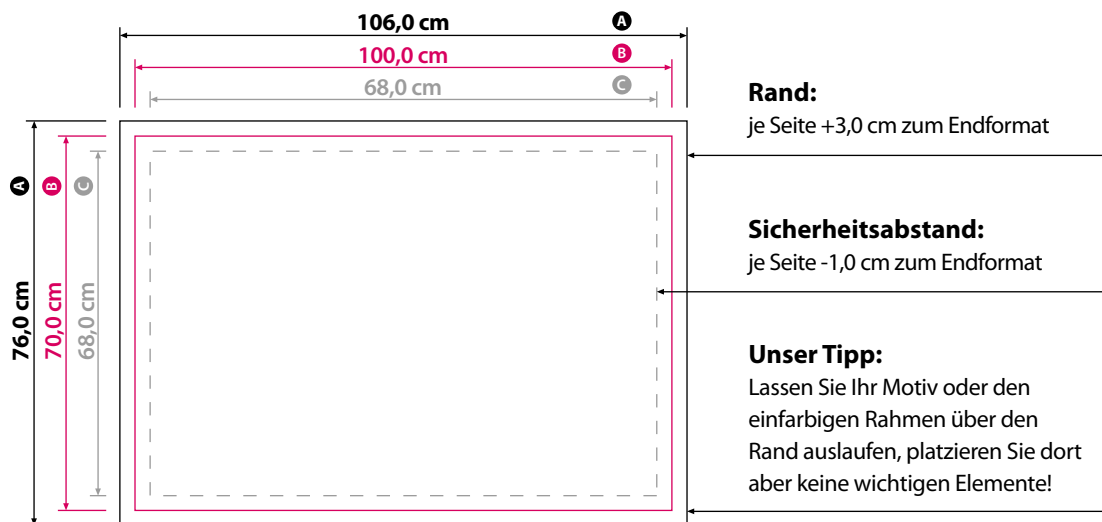

Allgemeine Informationen zum korrekten Anlegen Ihrer Druckdaten finden Sie im Online-Shop unter Druckdaten

Datenformat: 106,0 cm x 76,0 cm

Endformat: 100,0 cm x 70,0 cm

Dateiformat: PDF/X-4:2008 Standard

Bitte legen Sie keine Passermarken, Zuschnittsmarkierungen oder Druckkontrollstreifen an!

Die Grafik muss so positioniert werden, dass sie den durch die Beschnittzugabe (schwarze Linie) markierten Bereich voll ausfüllt. Andernfalls wird die Leinwand an den Seitenrändern einen unbedruckten Bereich aufweisen.

Hinweis: Dargestellte Zeichnung ist nicht maßstabsgetreu!

Bitte verwenden Sie die maßstabsgetreue Gestaltungsvorlage auf der Folgeseite im Maßstab 1:1

Ausrichtung des Formats wie dargestellt anliefern! Gilt auch, wenn die Leserichtung Ihres Layouts nicht mit der Ausrichtung Ihres Formats übereinstimmen sollte.

Legende:

A Datenformat

B Endformat / Vorderseite der Leinwand

C Sicherheitsabstand