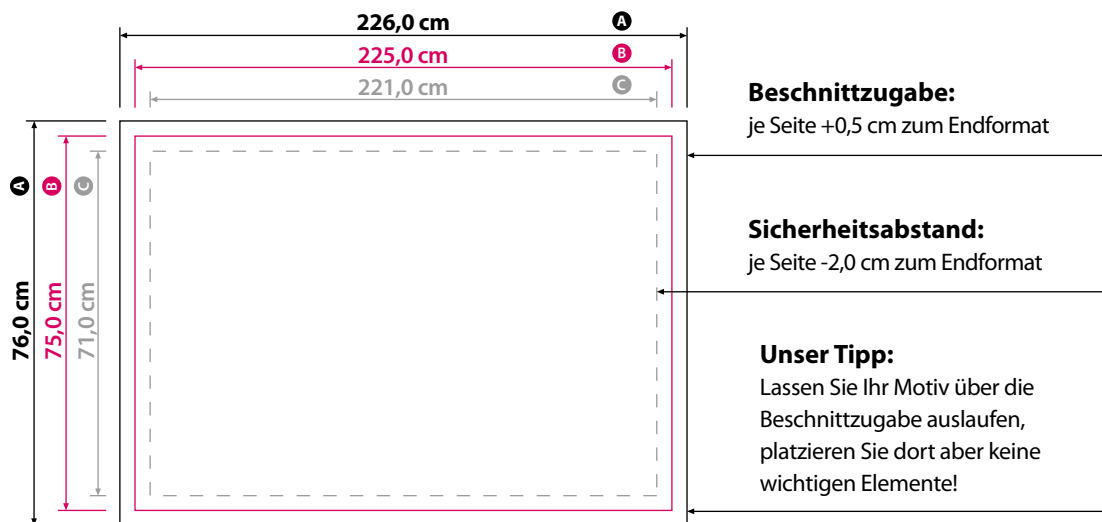

Akustikpaneel 225x75cm

Bitte legen Sie Ihre Druckdaten nach folgenden Angaben und Hinweisen entsprechend an!

Bei Fragen oder Problemen wenden Sie sich bitte an service@flamingo-shop.eu

Allgemeine Informationen zum korrekten Anlegen Ihrer Druckdaten finden Sie auf www.flamingo-shop.eu/druckdaten

Datenformat: 226,0 cm x 76,0 cm

Endformat: 225,0 cm x 75,0 cm

Dateiformat: PDF/X-4:2008 Standard

Bitte legen Sie keine Passermarken, Zuschnittsmarkierungen oder Druckkontrollstreifen an!

Hinweis: Dargestellte Zeichnung ist nicht maßstabsgetreu!

Bitte verwenden Sie die maßstabsgetreue Gestaltungsvorlage auf der Folgeseite im Maßstab 1:1

Ausrichtung des Formats wie dargestellt anliefern! Gilt auch, wenn die Leserichtung Ihres Layouts nicht mit der Ausrichtung Ihres Formats übereinstimmen sollte.

Verwenden Sie die Formatvorlage auf der Folgeseite im Maßstab 1:1 zum Platzieren Ihrer Grafikelemente und zur Kontrolle Ihres Layoutaufbaus - sie hat bereits das korrekte Datenformat (nicht skalieren). Nicht gestaltete Seiten bleiben unbedruckt.