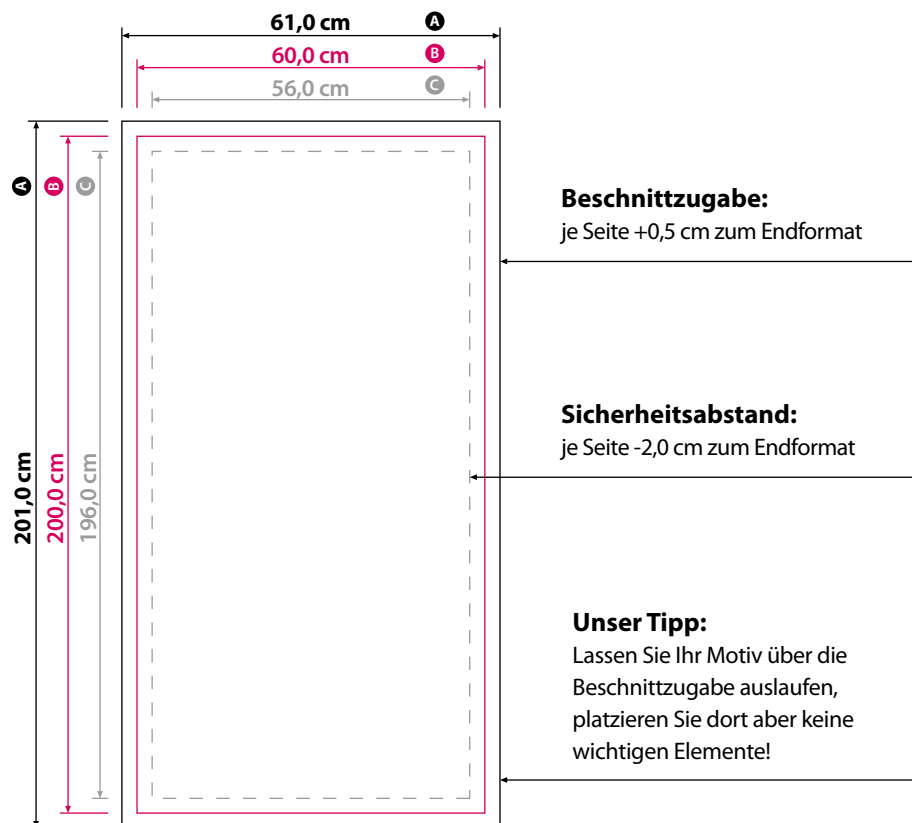

Roll-Up Classic 60x200cm

Bitte legen Sie Ihre Druckdaten nach folgenden Angaben und Hinweisen entsprechend an!

Bei Fragen oder Problemen wenden Sie sich bitte an service@flamingo-shop.eu

Allgemeine Informationen zum korrekten Anlegen Ihrer Druckdaten finden Sie auf www.flamingo-shop.eu/druckdaten

Datenformat: 61,0 cm x 201,0 cm

Endformat: 60,0 cm x 200,0 cm

Dateiformat: PDF/X-4:2008 Standard

Bitte legen Sie keine Passermarken, Zuschnittsmarkierungen oder Druckkontrollstreifen an!

Hinweis: Dargestellte Zeichnung ist nicht maßstabsgetreu!

Bitte verwenden Sie die maßstabsgetreue Gestaltungsvorlage auf der Folgeseite im Maßstab 1:1

Ausrichtung des Formats wie dargestellt anliefern! Gilt auch, wenn die Leserichtung Ihres Layouts nicht mit der Ausrichtung Ihres Formats übereinstimmen sollte.

Verwenden Sie die Formatvorlage auf der Folgeseite im Maßstab 1:1 zum Platzieren Ihrer Grafikelemente und zur Kontrolle Ihres Layoutaufbaus - sie hat bereits das korrekte Datenformat (nicht skalieren). Nicht gestaltete Seiten bleiben unbedruckt.