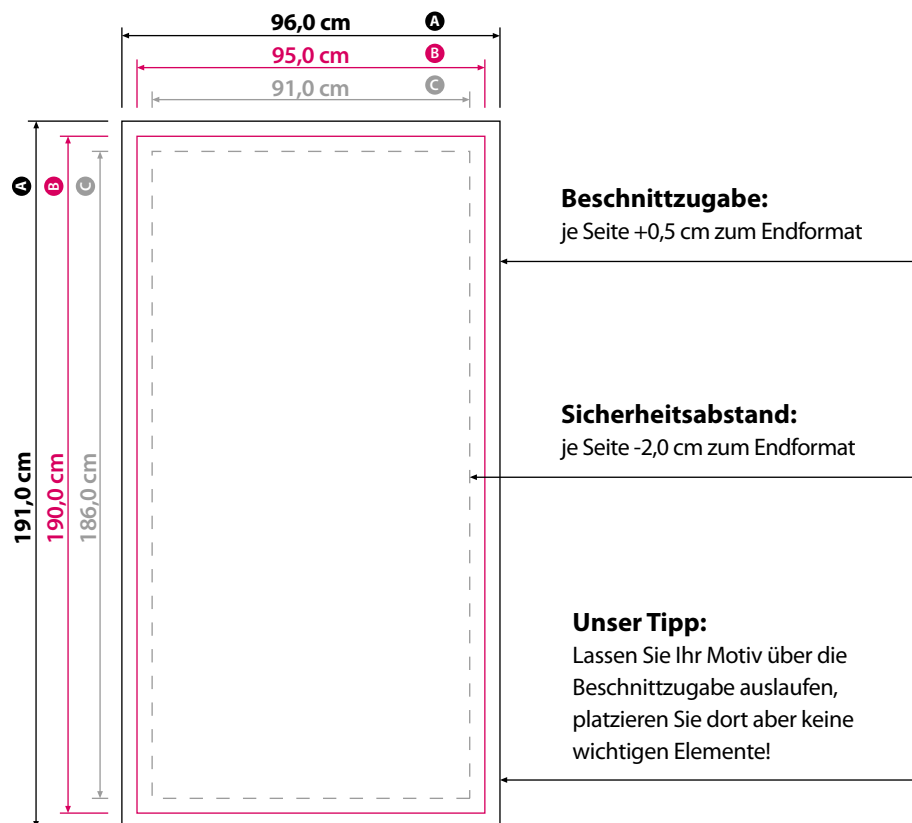

My Mago Standdisplay einseitig 100x200cm

Bitte legen Sie Ihre Druckdaten nach folgenden Angaben und Hinweisen entsprechend an!

Bei Fragen oder Problemen wenden Sie sich bitte an unser Service-Center.

Allgemeine Informationen zum korrekten Anlegen Ihrer Druckdaten finden Sie im Online-Shop unter Druckdaten

Datenformat: 96,0 cm x 191,0 cm

Endformat: 95,0 cm x 190,0 cm

Dateiformat: PDF/X-4:2008 Standard

Bitte legen Sie keine Passermarken, Zuschnittsmarkierungen oder Druckkontrollstreifen an!

Hinweis: Dargestellte Zeichnung ist nicht maßstabsgetreu!

Bitte verwenden Sie die maßstabsgetreue Gestaltungsvorlage auf der Folgeseite im Maßstab 1:1

Ausrichtung des Formats wie dargestellt anliefern! Gilt auch, wenn die Leserichtung Ihres Layouts nicht mit der Ausrichtung Ihres Formats übereinstimmen sollte.

Verwenden Sie die Formatvorlage auf der Folgeseite im Maßstab 1:1 zum Platzieren Ihrer Grafikelemente und zur Kontrolle Ihres Layoutaufbaus - sie hat bereits das korrekte Datenformat (nicht skalieren). Nicht gestaltete Seiten bleiben unbedruckt.