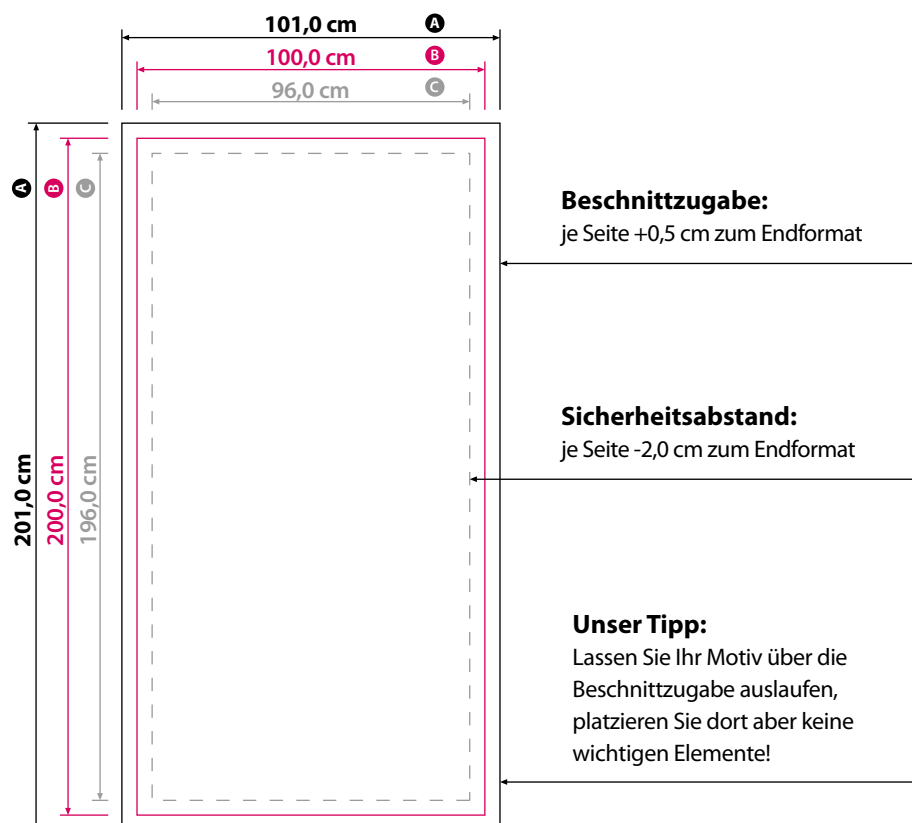

Roll-Up Classic Duo 100x200cm

Bitte legen Sie Ihre Druckdaten nach folgenden Angaben und Hinweisen entsprechend an!

Bei Fragen oder Problemen wenden Sie sich bitte an service@flamingo-shop.eu

Allgemeine Informationen zum korrekten Anlegen Ihrer Druckdaten finden Sie auf www.flamingo-shop.eu/druckdaten

Datenformat: 101,0 cm x 201,0 cm

Endformat: 100,0 cm x 200,0 cm

Dateiformat: PDF/X-4:2008 Standard

Bitte legen Sie keine Passermarken, Zuschnittsmarkierungen oder Druckkontrollstreifen an!

Hinweis: Dargestellte Zeichnung ist nicht maßstabsgetreu!

Bitte verwenden Sie die maßstabsgetreue Gestaltungsvorlage auf der Folgeseite im Maßstab 1:1

Ausrichtung des Formats wie dargestellt anliefern! Gilt auch, wenn die Leserichtung Ihres Layouts nicht mit der Ausrichtung Ihres Formats übereinstimmen sollte.

Verwenden Sie die Formatvorlage auf der Folgeseite im Maßstab 1:1 zum Platzieren Ihrer Grafikelemente und zur Kontrolle Ihres Layoutaufbaus - sie hat bereits das korrekte Datenformat (nicht skalieren). Nicht gestaltete Seiten bleiben unbedruckt.