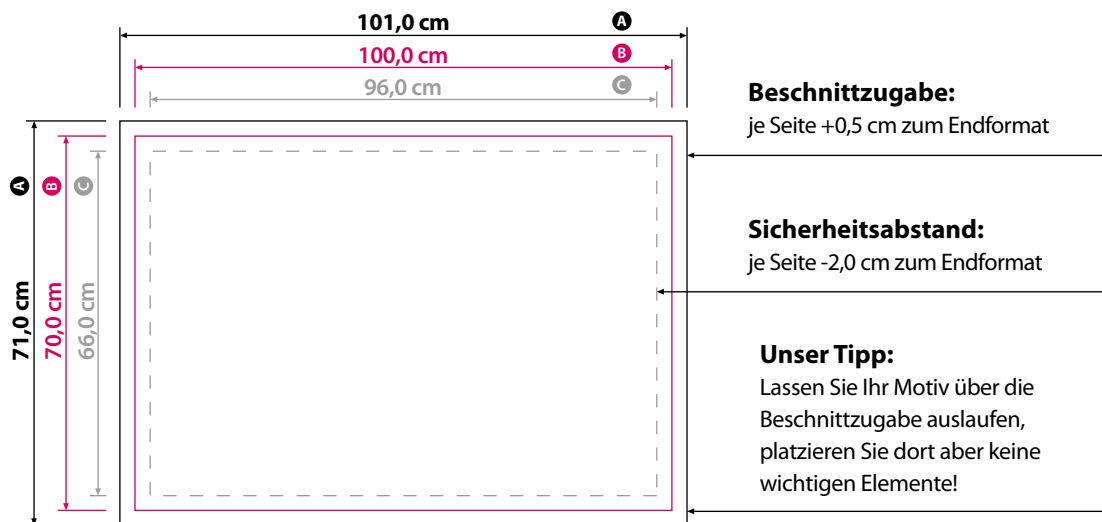

Akustikpaneel 100x70cm

Bitte legen Sie Ihre Druckdaten nach folgenden Angaben und Hinweisen entsprechend an!

Bei Fragen oder Problemen wenden Sie sich bitte an service@flamingo-shop.eu

Allgemeine Informationen zum korrekten Anlegen Ihrer Druckdaten finden Sie auf www.flamingo-shop.eu/druckdaten

Datenformat: 101,0 cm x 71,0 cm

Endformat: 100,0 cm x 70,0 cm

Dateiformat: PDF/X-4:2008 Standard

Bitte legen Sie keine Passermarken, Zuschnittsmarkierungen oder Druckkontrollstreifen an!

Hinweis: Dargestellte Zeichnung ist nicht maßstabsgetreu!

Bitte verwenden Sie die maßstabsgetreue Gestaltungsvorlage auf der Folgeseite im Maßstab 1:1

Ausrichtung des Formats wie dargestellt anliefern! Gilt auch, wenn die Leserichtung Ihres Layouts nicht mit der Ausrichtung Ihres Formats übereinstimmen sollte.

Verwenden Sie die Formatvorlage auf der Folgeseite im Maßstab 1:1 zum Platzieren Ihrer Grafikelemente und zur Kontrolle Ihres Layoutaufbaus - sie hat bereits das korrekte Datenformat (nicht skalieren). Nicht gestaltete Seiten bleiben unbedruckt.