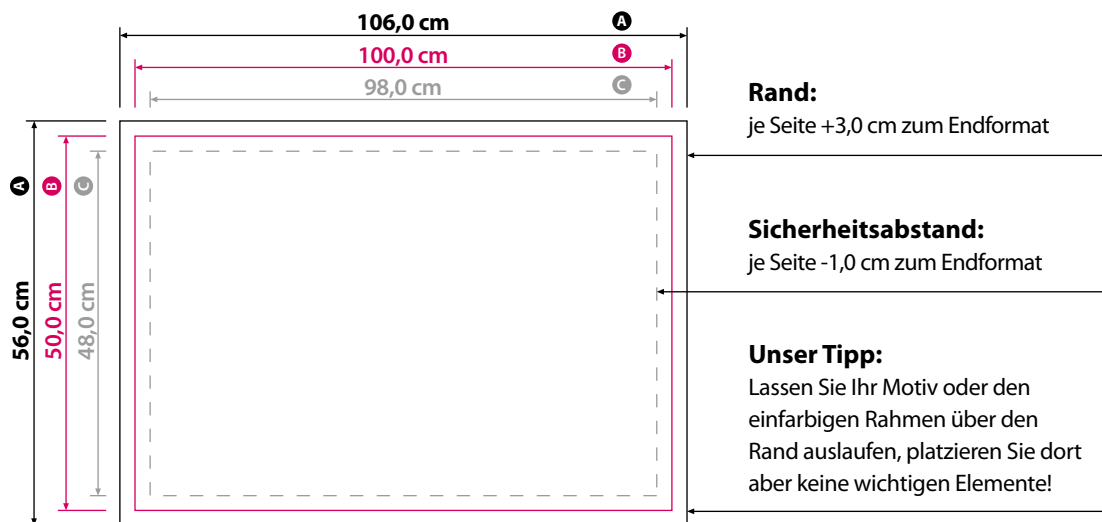

Allgemeine Informationen zum korrekten Anlegen Ihrer Druckdaten finden Sie im Online-Shop unter Druckdaten

Datenformat: 106,0 cm x 56,0 cm

Endformat: 100,0 cm x 50,0 cm

Dateiformat: PDF/X-4:2008 Standard

Bitte legen Sie keine Passermarken, Zuschnittsmarkierungen oder Druckkontrollstreifen an!

Die Grafik muss so positioniert werden, dass sie den durch die Beschnittzugabe (schwarze Linie) markierten Bereich voll ausfüllt. Andernfalls wird die Leinwand an den Seitenrändern einen unbedruckten Bereich aufweisen.

Hinweis: Dargestellte Zeichnung ist nicht maßstabsgetreu!

Bitte verwenden Sie die maßstabsgetreue Gestaltungsvorlage auf der Folgeseite im Maßstab 1:1

Ausrichtung des Formats wie dargestellt anliefern! Gilt auch, wenn die Leserichtung Ihres Layouts nicht mit der Ausrichtung Ihres Formats übereinstimmen sollte.

Legende:

A Datenformat

B Endformat / Vorderseite der Leinwand

C Sicherheitsabstand