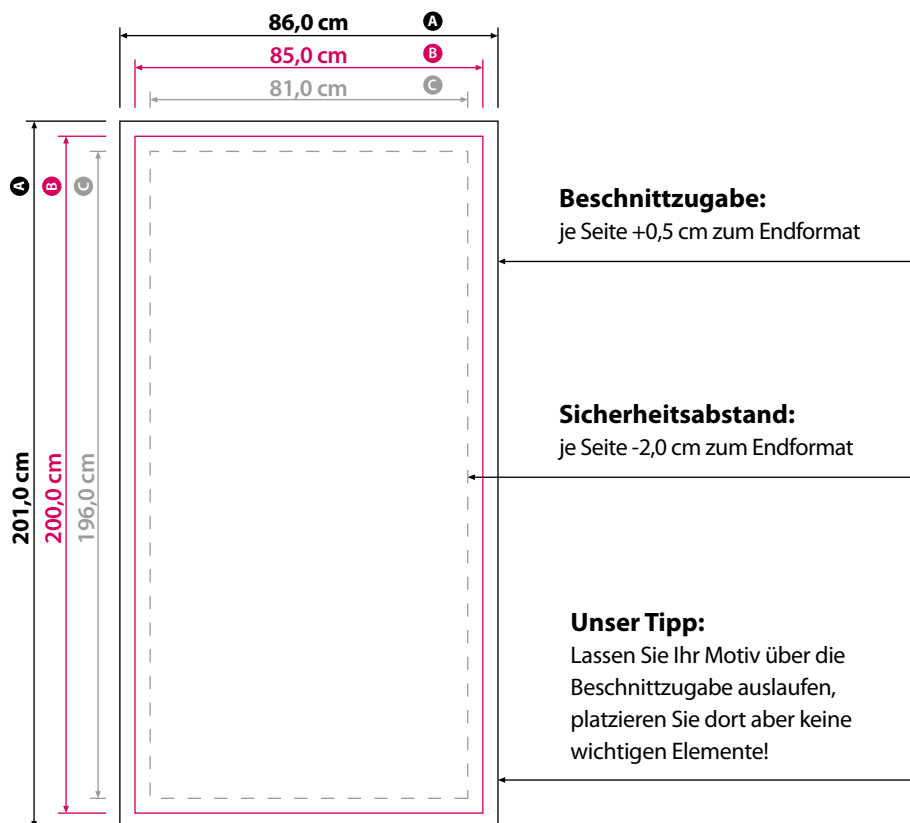

Roll-Up Classic Duo 85x200cm

Bitte legen Sie Ihre Druckdaten nach folgenden Angaben und Hinweisen entsprechend an!

Bei Fragen oder Problemen wenden Sie sich bitte an service@flamingo-shop.eu

Allgemeine Informationen zum korrekten Anlegen Ihrer Druckdaten finden Sie auf www.flamingo-shop.eu/druckdaten

Datenformat: 86,0 cm x 201,0 cm

Endformat: 85,0 cm x 200,0 cm

Dateiformat: PDF/X-4:2008 Standard

Bitte legen Sie keine Passermarken, Zuschnittsmarkierungen oder Druckkontrollstreifen an!

Hinweis: Dargestellte Zeichnung ist nicht maßstabsgetreu!

Bitte verwenden Sie die maßstabsgetreue Gestaltungsvorlage auf der Folgeseite im Maßstab 1:1

Ausrichtung des Formats wie dargestellt anliefern! Gilt auch, wenn die Leserichtung Ihres Layouts nicht mit der Ausrichtung Ihres Formats übereinstimmen sollte.

Verwenden Sie die Formatvorlage auf der Folgeseite im Maßstab 1:1 zum Platzieren Ihrer Grafikelemente und zur Kontrolle Ihres Layoutaufbaus - sie hat bereits das korrekte Datenformat (nicht skalieren). Nicht gestaltete Seiten bleiben unbedruckt.

Entfernen Sie abschließend die Formatvorlage wieder aus Ihrem Layout bzw. aus den Druckdaten. Alle Linien aus dem Dokument müssen gelöscht werden, andernfalls werden diese gedruckt und wird nicht als Reklamation anerkannt.

Legende:

A Datenformat

B Endformat

C Sicherheitsabstand