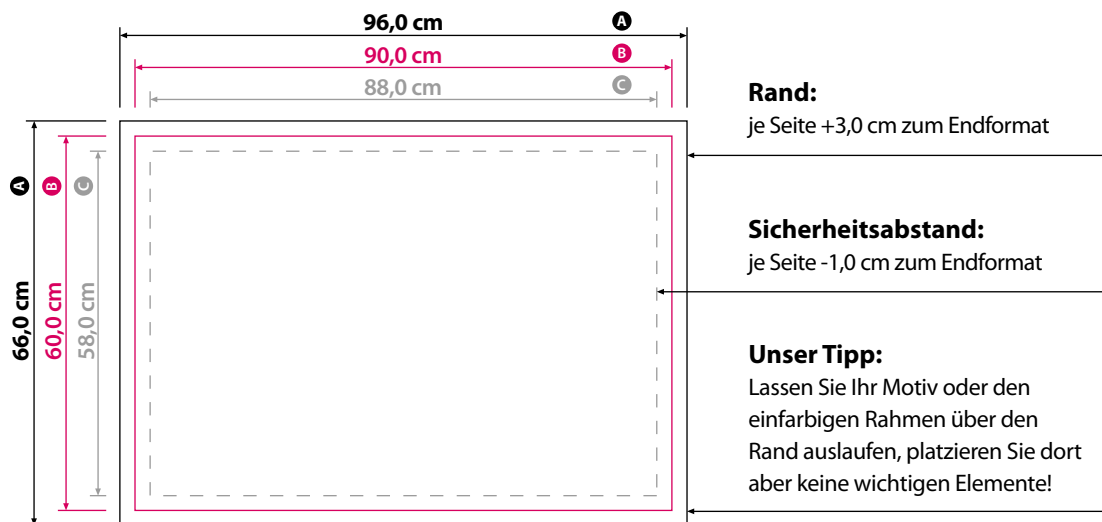

Allgemeine Informationen zum korrekten Anlegen Ihrer Druckdaten finden Sie im Online-Shop unter Druckdaten

Datenformat: 96,0 cm x 66,0 cm

Endformat: 90,0 cm x 60,0 cm

Dateiformat: PDF/X-4:2008 Standard

Bitte legen Sie keine Passermarken, Zuschnittsmarkierungen oder Druckkontrollstreifen an!

Die Grafik muss so positioniert werden, dass sie den durch die Beschnittzugabe (schwarze Linie) markierten Bereich voll ausfüllt. Andernfalls wird die Leinwand an den Seitenrändern einen unbedruckten Bereich aufweisen.

Hinweis: Dargestellte Zeichnung ist nicht maßstabsgetreu!

Bitte verwenden Sie die maßstabsgetreue Gestaltungsvorlage auf der Folgeseite im Maßstab 1:1

Ausrichtung des Formats wie dargestellt anliefern! Gilt auch, wenn die Leserichtung Ihres Layouts nicht mit der Ausrichtung Ihres Formats übereinstimmen sollte.

Legende:

A Datenformat

B Endformat / Vorderseite der Leinwand

C Sicherheitsabstand