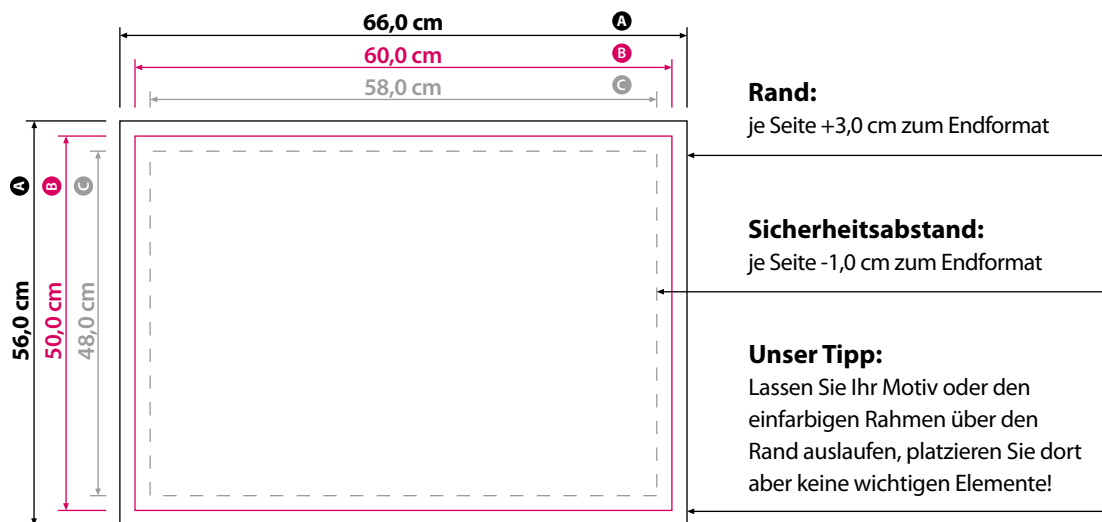

Foto auf Leinwand 60x50cm

Bitte legen Sie Ihre Druckdaten nach folgenden Angaben und Hinweisen entsprechend an!

Bei Fragen oder Problemen wenden Sie sich bitte an unser Service-Center.

Allgemeine Informationen zum korrekten Anlegen Ihrer Druckdaten finden Sie im Online-Shop unter Druckdaten

Datenformat: 66,0 cm x 56,0 cm

Endformat: 60,0 cm x 50,0 cm

Dateiformat: PDF/X-4:2008 Standard

Bitte legen Sie keine Passermarken, Zuschnittsmarkierungen oder Druckkontrollstreifen an!

Die Grafik muss so positioniert werden, dass sie den durch die Beschnittzugabe (schwarze Linie) markierten Bereich voll ausfüllt. Andernfalls wird die Leinwand an den Seitenrändern einen unbedruckten Bereich aufweisen.

Hinweis: Dargestellte Zeichnung ist nicht maßstabsgetreu!

Bitte verwenden Sie die maßstabsgetreue Gestaltungsvorlage auf der Folgeseite im Maßstab 1:1

Ausrichtung des Formats wie dargestellt anliefern! Gilt auch, wenn die Leserichtung Ihres Layouts nicht mit der Ausrichtung Ihres Formats übereinstimmen sollte.

Legende:

A Datenformat

B Endformat / Vorderseite der Leinwand

C Sicherheitsabstand