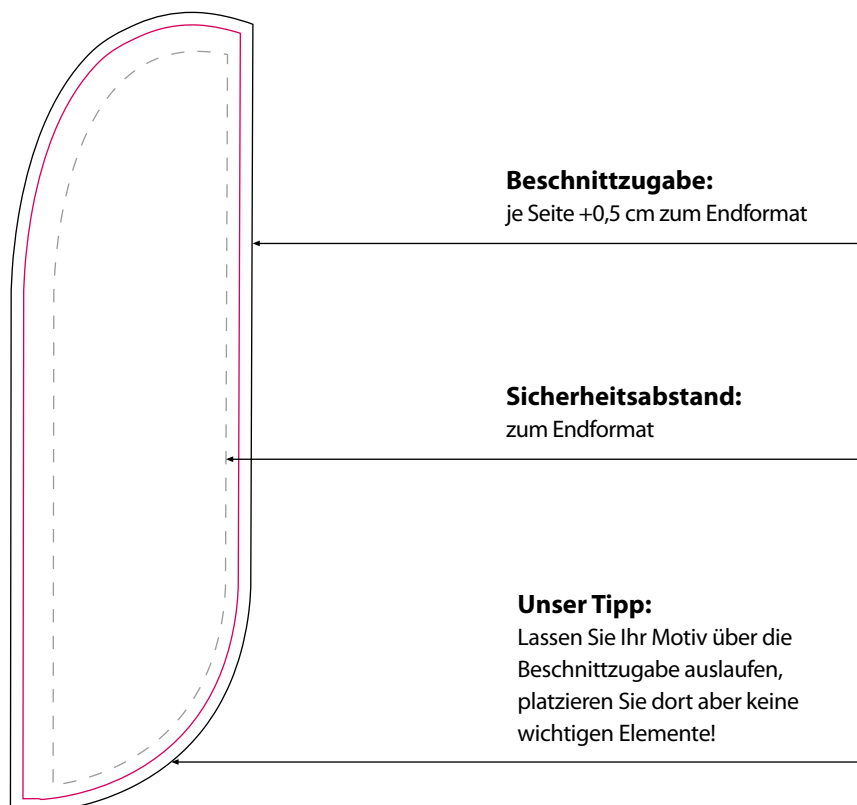

Flamingo Druckparadies

Schnell • Fantastisch • Online

Beachflag Crest Medium

Bitte legen Sie Ihre Druckdaten nach folgenden Angaben und Hinweisen entsprechend an!

Bei Fragen oder Problemen wenden Sie sich bitte an unser Service-Center.

Bitte legen Sie keine Passermarken, Zuschnittsmarkierungen oder Druckkontrollstreifen an!

Hinweis: Dargestellte Zeichnung ist nicht maßstabsgetreu!

Bitte verwenden Sie die maßstabsgetreue Gestaltungsvorlage auf der Folgeseite im Maßstab 1:1

Ausrichtung des Formats wie dargestellt anliefern! Gilt auch, wenn die Leserichtung Ihres Layouts nicht mit der Ausrichtung Ihres Formats übereinstimmen sollte.

Verwenden Sie die Formatvorlage auf der Folgeseite im Maßstab 1:1 zum Platzieren Ihrer Grafikelemente und zur Kontrolle Ihres Layoutaufbaus - sie hat bereits das korrekte Datenformat (nicht skalieren). Nicht gestaltete Seiten bleiben unbedruckt.