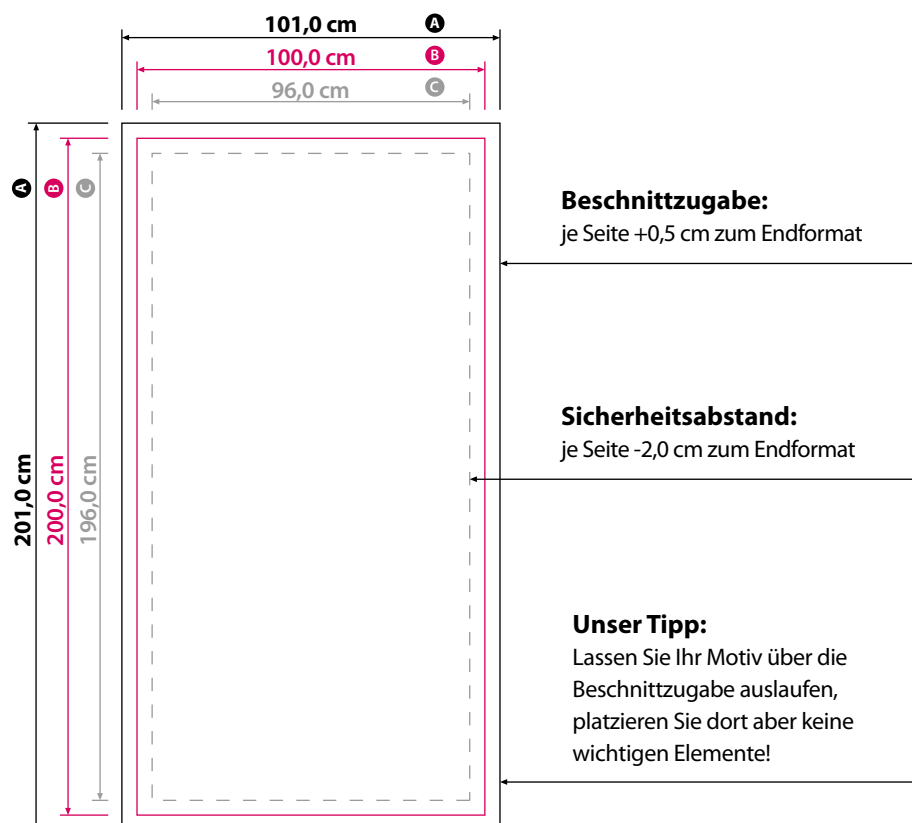

Roll-Up Budget 100x200cm

Bitte legen Sie Ihre Druckdaten nach folgenden Angaben und Hinweisen entsprechend an!

Bei Fragen oder Problemen wenden Sie sich bitte an service@flamingo-shop.eu

Allgemeine Informationen zum korrekten Anlegen Ihrer Druckdaten finden Sie auf www.flamingo-shop.eu/druckdaten

Datenformat: 101,0 cm x 201,0 cm

Endformat: 100,0 cm x 200,0 cm

Dateiformat: PDF/X-4:2008 Standard

Bitte legen Sie keine Passermarken, Zuschnittsmarkierungen oder Druckkontrollstreifen an!

Hinweis: Dargestellte Zeichnung ist nicht maßstabsgetreu!

Bitte verwenden Sie die maßstabsgetreue Gestaltungsvorlage auf der Folgeseite im Maßstab 1:1

Ausrichtung des Formats wie dargestellt anliefern! Gilt auch, wenn die Leserichtung Ihres Layouts nicht mit der Ausrichtung Ihres Formats übereinstimmen sollte.

Verwenden Sie die Formatvorlage auf der Folgeseite im Maßstab 1:1 zum Platzieren Ihrer Grafikelemente und zur Kontrolle Ihres Layoutaufbaus - sie hat bereits das korrekte Datenformat (nicht skalieren). Nicht gestaltete Seiten bleiben unbedruckt.